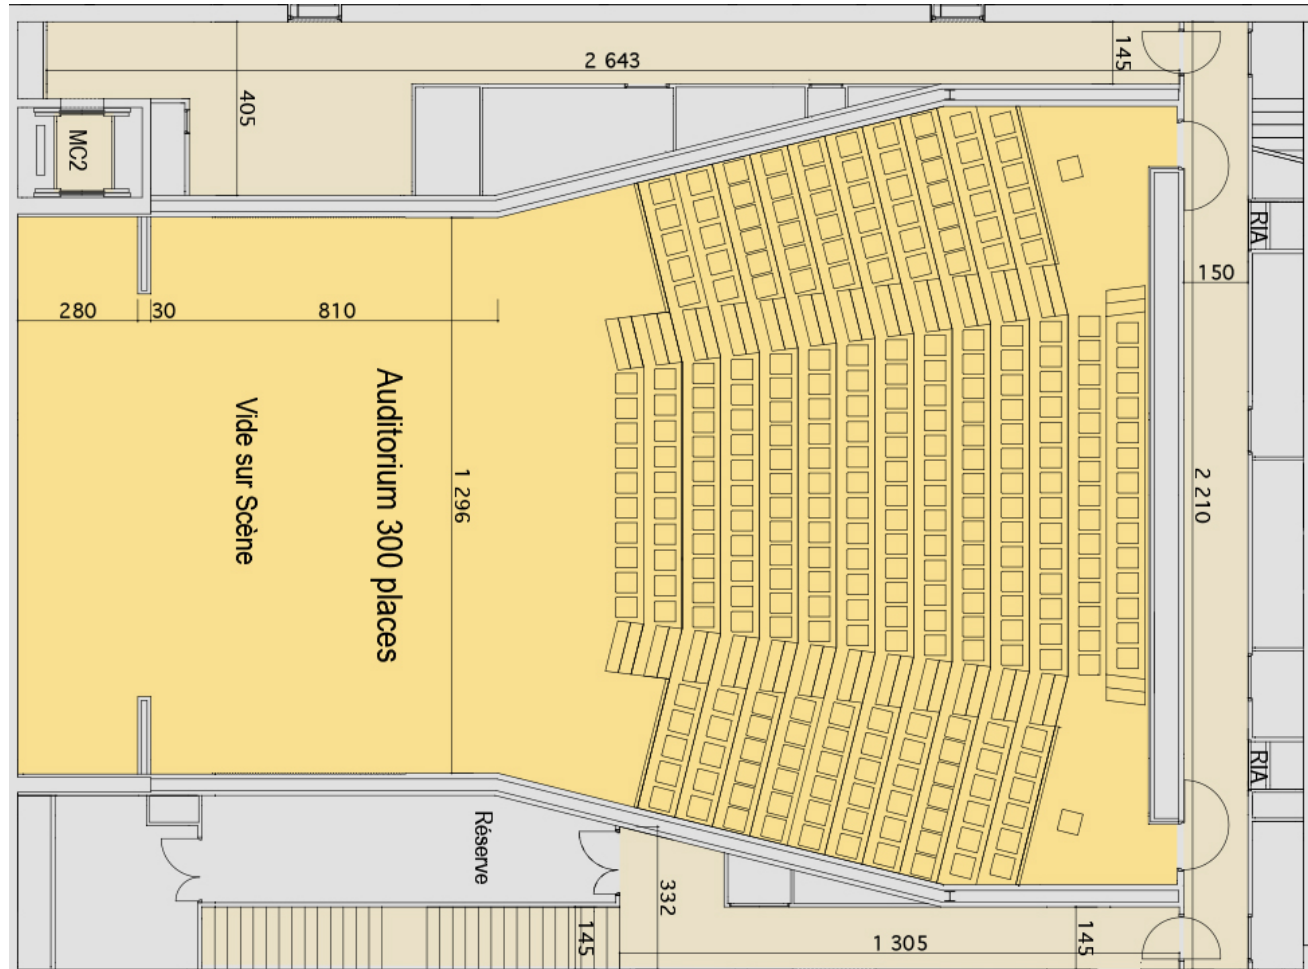

Auditorium 300

Surface (m²) = 361

Places = 300

**ACCÈS DIRECT
FOYER 300**

**ACCÈS DIRECT
FOYER 850**